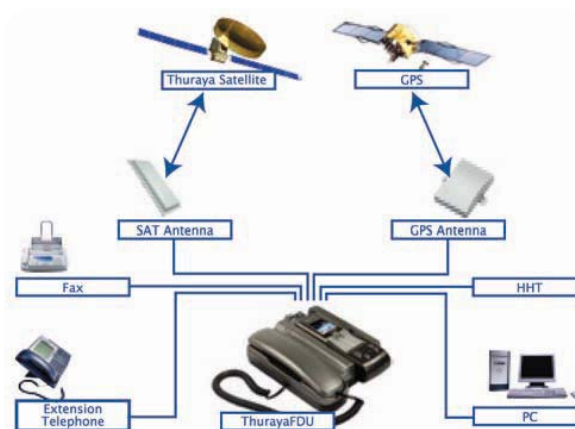

Caratteristiche e funzioni

- Compatibile con i telefoni SO 2510 e SG 2520
- Supporta il GPRS attraverso la porta USB
- Interfaccia RS 232
- Supporta un apparecchio analogico fax di gruppo 3 attraverso il collegamento RJ 11
- Supporta la trasmissione della voce via speakers o tramite un altro telefono

FDU
Fixed Docking Unit
FDU - 3500

un nuovo mondo
espandi i tuoi limiti
soluzioni a 360 gradi

vai **Oltre,**
con il **Satellite**

Fixed Docking Unit

Con l'FDU la telefonia satellitare non è più uno strumento di comunicazione per spazi aperti. L'FDU è un adattatore per uso casa/ufficio/barca che consente di usare il telefono negli spazi chiusi. L'FDU completa il telefono fornendo la possibilità di operare anche all'interno degli edifici o d'imbarcazioni.

L'unione del telefono Thuraya con l' FDU è semplice e immediata.

È sufficiente inserire il telefono Thuraya nell'apposita sede dell'FDU per poter usufruire di tutti i vantaggi del collegamento satellitare: la telefonia, il fax, la trasmissione dati e anche una serie di servizi aggiuntivi.

Fixed Docking Unit FDU-3500 Contenuto della confezione

- FDU 3500
- Cornetta ausiliaria
- Ricarica da viaggio universale
- Cavo USB
- Cavo RJ 11
- USB driver
- Manuale utente
- Antenna satellitare (25/12 metri di cavo)*
- Antenna GPS (25/12 metri di cavo)*